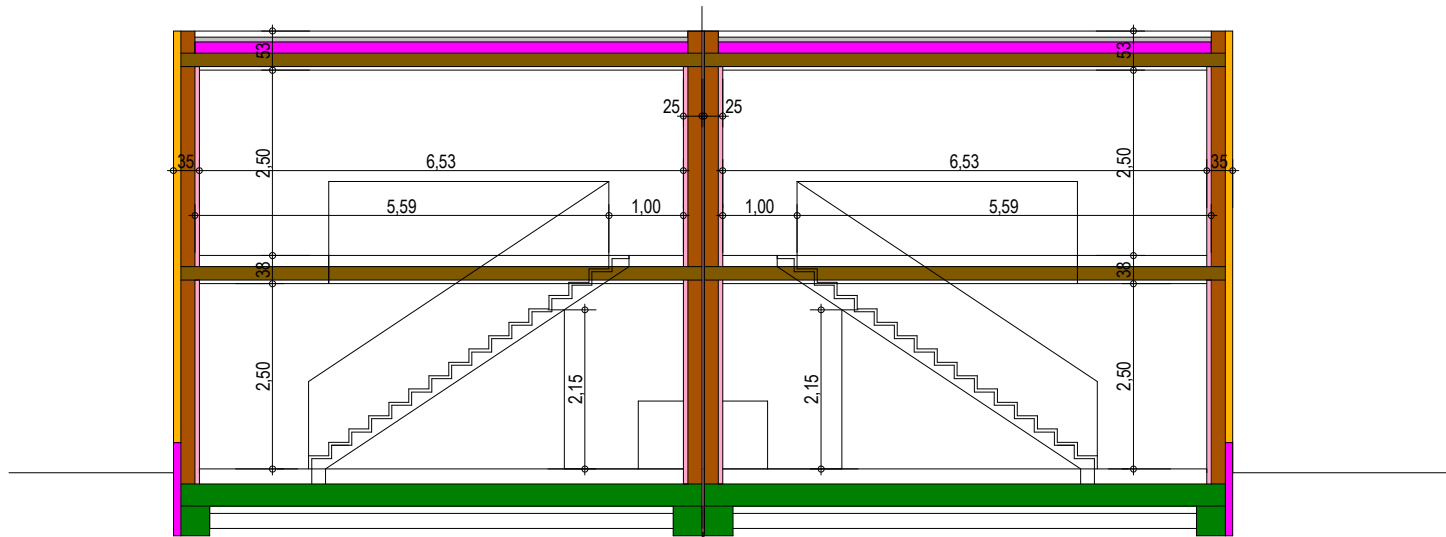

Gartenseite

Haus 130 m2

Schnitt